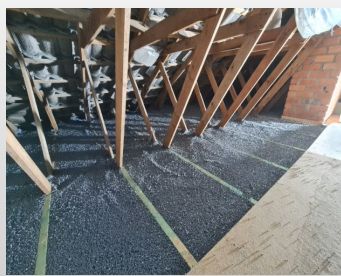

iso★star insulation

Gespecialiseerd sinds meerdere generaties in ontwikkeling en productie van EPS

STARBEADS CRYSTAL PRO

Lichtgewicht isolerende ondervloer op EPS basis

- Eenvoudige en makkelijke plaatsing vanaf 3cm
- Isolatiewaarde van $0.030W/m.K$ = super isolerend!
- Geen tijdverlies voor bescherming van muren en schrijnwerk.
 - Zonder water of cement!
 - Oneindig recycleerbaar
- Gemakkelijk plaatsen van tacker's voor vloerverwarming